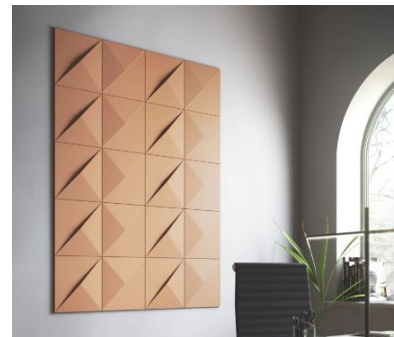

Puzzle 380 x 380 x 31 mm**